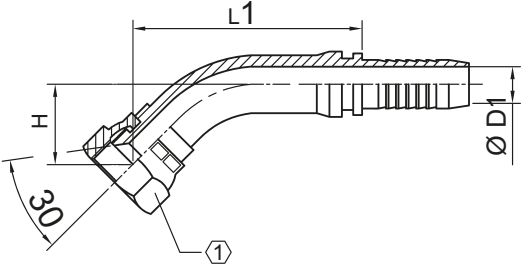

BSP 45° İçe Havşa Hortum Rakoru

Hortum İç Çapı Hose Inside Diameter		Diş Ölçüsü Thread	Boyut Ölçüsü (mm) Dimensions in (mm)			
Size	DN	Thread	H	L1	Ø D1	①
1/4"	6	G1/4"-19	18	40	4	18
5/16"	8	G1/2"14	23	40	5	72
3/8"	10	G3/8"-19	25	43	6.5	22
3/8"	10	G1/2"-14	25	52	6.5	27
1/2"	12	G1/2-14	26	60	9.5	27
3/4"	20	G3/4"14	32	80	14.5	32
1"	25	G1"-11	40	80	19.5	41
1 1/4"	32	G1-1/4-11	48	115	24.5	50
1 1/2"	40	G1 1/2-11	55	125	24.5	55
2"	50	G2"11	60	130	42.5	70